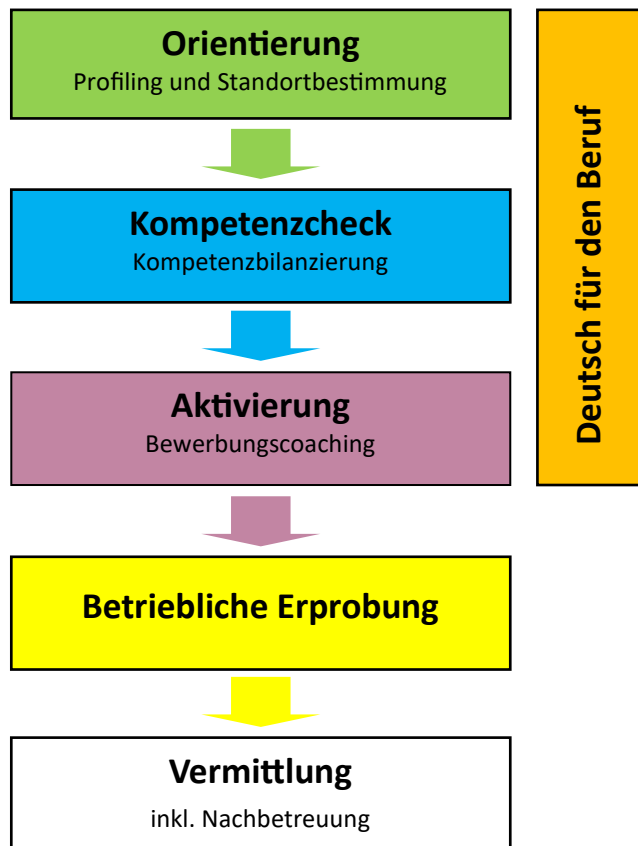

Standort: **Hagenow**
Schweriner Straße 15
19230 Hagenow
Telefon 0385 48939489
Telefax 0385 660097
info@sbwbildung.de
www.sbwbildung.de

Wir freuen uns auf Ihren Besuch!

Integration und Vermittlung

nach § 16 Abs. 1 Sozialgesetzbuch Zweites Buch (SGB II)
i.V.m. § 45 Abs. 1 Satz 1 Sozialgesetzbuch Drittes Buch (SGB III), Vergabenummer: 201-24-45ind-40069

Maßnahmenummer: 033/50/24

Beratung, Begleitung und Vermittlung von geflüchteten Erwerbspersonen

**Starten Sie mit uns in einen neuen Job!
Fit für den Beruf – Schritt für Schritt in
nur 3 Monaten:**

Was Sie bei uns erwartet: